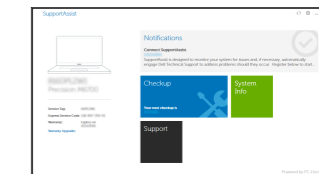

Check and update your computer

Wyszukaj i zainstaluj aktualizacje komputera
Verificați și actualizați computerul
Preverite in posodobite svoj računalnik