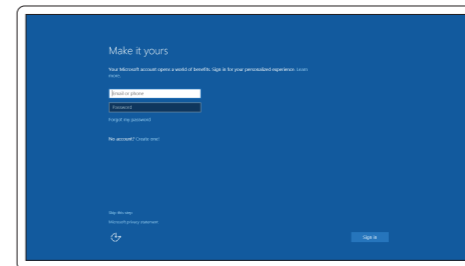

Sign in to your Microsoft account or create a local account

Zaloguj się do konta Microsoft albo utwórz konto lokalne
Conectați-vă la contul Microsoft sau creați un cont local
Vpišite se v račun Microsoft ali ustvarite lokalni račun