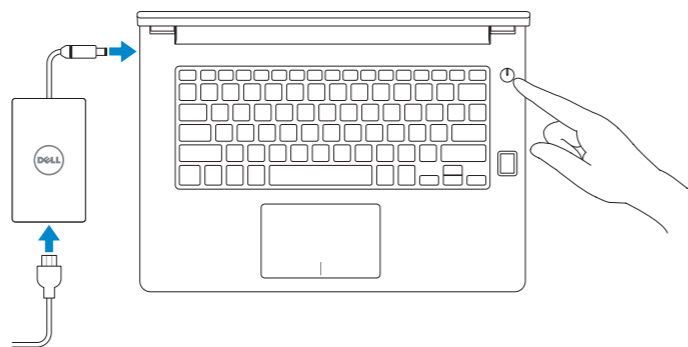

Latitude 14

3000 Series

Quick Start Guide

Skrócona instrukcja uruchomienia
Ghid de pornire rapidă
Priročnik za hitri zagon

1 Connect the power adapter and press the power button

Podłącz zasilacz i naciśnij przycisk zasilania
Conectați adaptorul de alimentare și apăsați pe butonul de alimentare
Priključite napajalnik in pritisnite gumb za vklop/izklop

2 Finish Windows 10 setup

Zakończ konfigurację systemu Windows 10
Finalizați configurarea pentru Windows 10
Dokončajte namestitév sistema Windows 10

Enable Support and Protection

Włącz ochronę i pomoc techniczną | Activați Asistență și protecție
Omogočite podpora in zaščito